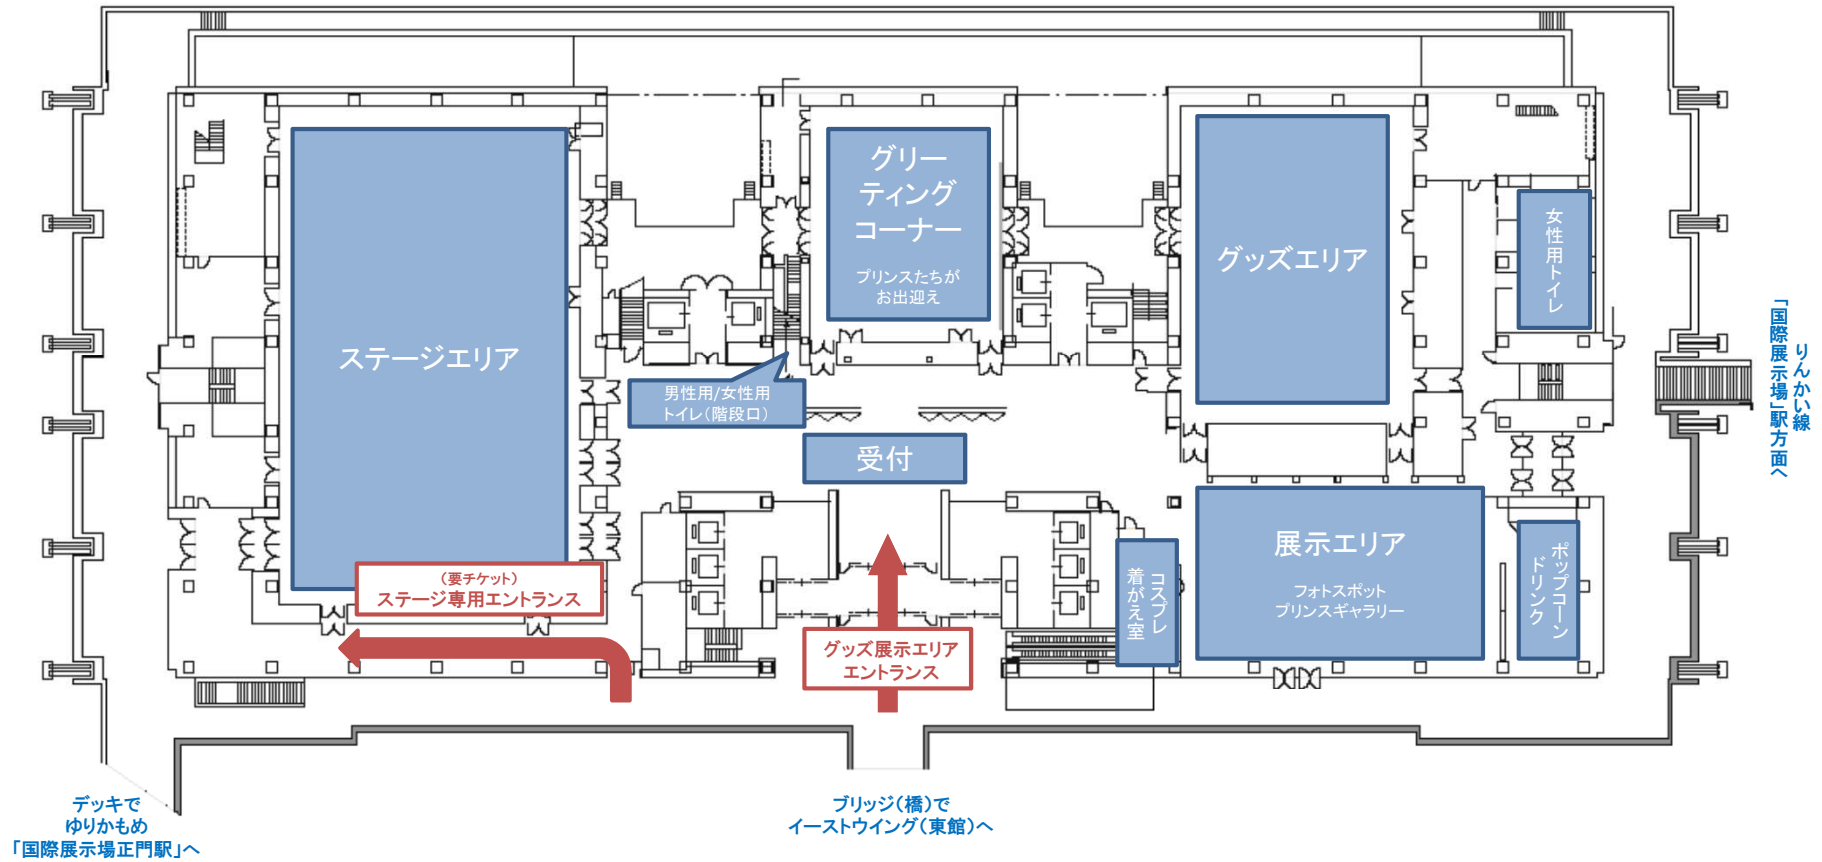

国際 TFT ホール

S=1/350

※ホール内は禁煙となります。

※当日の会場の混雑状況によって、導線が変更になる可能性があります。場内アナウンスをご確認ください。